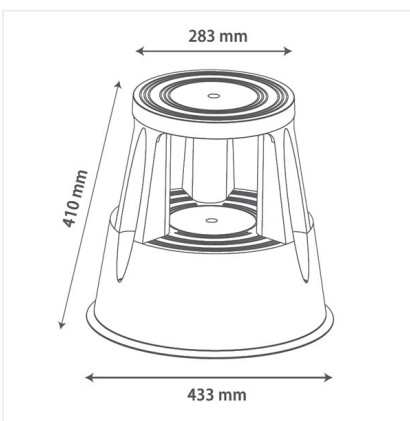

Hoklice za magacine i supermarkete - slonova šapa

Hoklice za magacine i supermarkete (slonova šapa) su namenjene za postavljanje robe na rafovima u prodavnicama i supermarketima. Istovremeno su veoma praktične za jednostavnu manipulaciju i sortiranje robe u magacinu. Slonova šapa je konstruisana od jake plastike, na dnu ima gumenu podlogu i tri skrivena točkića. U ponudi ih imamo u sivoj i crnoj boji - mat obrada. Maksimalna nosivost je 150kg.

Dimenzije stajjećeg dela hoklice je 283mm (prečnik gornjeg kruga), a visina je 410mm.

| OPIS PROIZVODA | CIJNA (za komad) *u cijenu nije uključen PDV | | | |
|---|---|---------|---------|---------|
| | 1+ | 3+ | 5+ | 10+ |
| HOKLICE ZA MAGACINE I SUPERMARKETE Boja: siva Šifra: HMS | € 49,20 | € 46,74 | € 44,40 | € 42,18 |
| HOKLICE ZA MAGACINE I SUPERMARKETE Boja: crna Šifra: HMC | € 49,20 | € 46,74 | € 44,40 | € 42,18 |