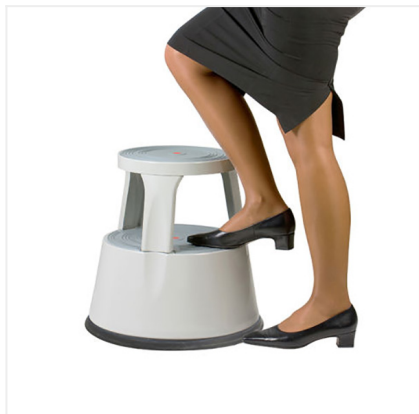

Hoklice za magacine i supermarkete - slonova šapa

Hoklice za magacine i supermarkete (slonova šapa) su namenjene za postavljanje robe na rafovima u prodavnicama i supermarketima. Istovremeno su veoma praktične za jednostavnu manipulaciju i sortiranje robe u magacinu. Slonova šapa je konstruisana od jake plastike, na dnu ima gumenu podlogu i tri skrivena točkića. U ponudi ih imamo u sivoj i crnoj boji - mat obrada. Maksimalna nosivost je 150kg.

Dimenzije stajjećeg dela hoklice je 283mm (prečnik gornjeg kruga), a visina je 410mm.

| OPIS PROIZVODA | CIJNA (za komad) *u cijenu nije uključen PDV | | | |
|---|---|---------|---------|---------|
| | 1+ | 3+ | 5+ | 10+ |
| HOKLICE ZA MAGACINE I SUPERMARKETE Boja: siva Šifra: HMS | € 49,20 | € 46,74 | € 44,40 | € 42,18 |
| HOKLICE ZA MAGACINE I SUPERMARKETE Boja: crna Šifra: HMC | € 49,20 | € 46,74 | € 44,40 | € 42,18 |