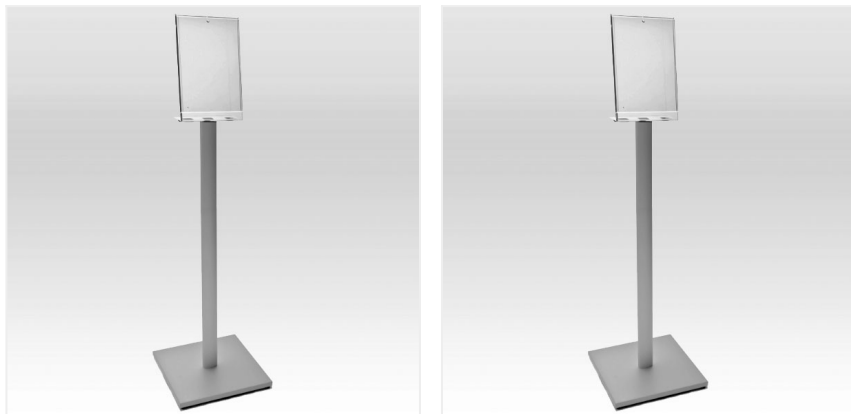

Stajaca info tabla sa kliritnom L tablom na vrhu

Model SAP210 namenjen je prvenstveno kao info tabla za pružanje informacija o proizvodima većih gabarita. Kombinacija klirita i aluminijuma daje modelu elegantan izgled a neutralne boje aluminijuma i providnost klirita će se lako uklopiti u svaki poslovni prostor. Visna elemnta je 110cm a dostupan je samo u A4 formatu.