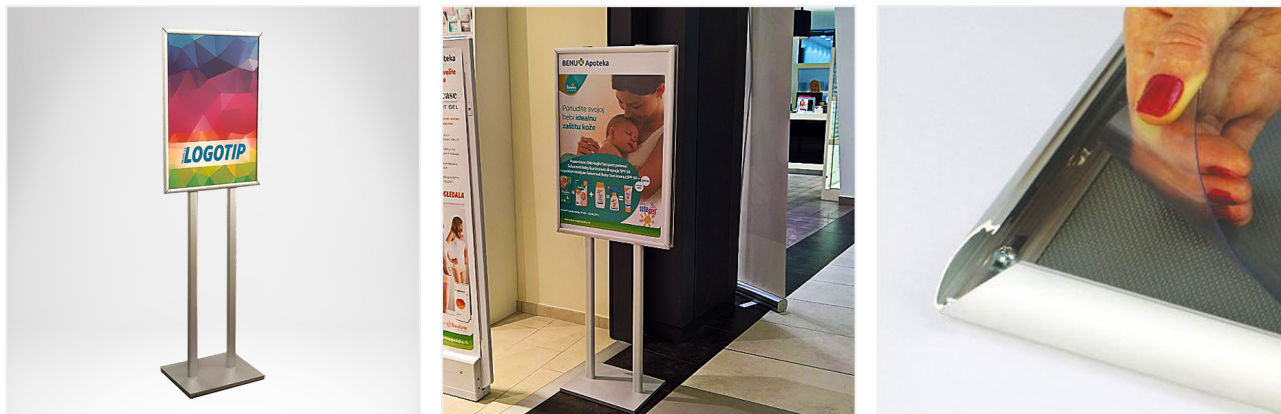

Stajaća poster tabla, na dva stuba

Stajaća tabla za postere na dve noge predstavlja idealno rešenje za jedno postavljanje postera i obaveštenja u prostoru, pogotovo u slučajevima kada nije moguće bušiti zidove ili ako je mesto na kojem poster treba da bude postavljen privremenog karaktera. Varijanta sa sve noge prestavlja ekonomično rešenje namenjeno za postavljanje ramova. Za razliku od drugih tabli iz ove grupe na ove table montiran ramo za postere od 25mm cija je cena niza u odnosu na ramove od profila 32mm koji se montiraju na ostale table iz grupe stajaće table za postere. Glavna prednost je što je table moguće lako pomerati i postavljati tamo gde je neophodno. Standardno se rade u formatu B2 i B1 i mogu biti jednostrano ili obostrano vidljive. Visina elementa zavisi od tipa posetera za koje je namenjena i kreće se od 165cm do 180cm visine.

Ali to nije sve, ako ste zainteresovani za kupovinu u količinama mnogo većim od onih iskazanih u tabelama, budite slobodni da nas **pozovete i dobićete dodatni popust!**

Opis	1+	3+	5+	10+
Format B2 (jednostrana) – 500mm x 700mm Šifra – SPDJB2	97.20	92.34	87.48	82.62
Format B2 (dvostrana) – 500mm x 700mm Šifra – SPDDB2	120.60	114.58	108.54	102.52
Format B1 (jednostrana) – 700mm x 1.000mm Šifra – SPDJB1	110.40	104.88	99.36	93.84
Format B1 (dvostrana) – 700mm x 1.000mm Šifra – SPDDB1	147.00	139.66	132.30	124.96