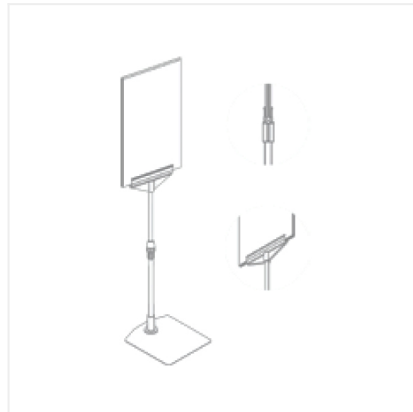

Teleskopski nosači kliritnih tabli

Teleskopski nosači kliritnih tabli predstavljaju varijaciju teleskopa sa plastičnim ramovima od kojih se razlikuju po tome što se umesto plastičnog rama na vrhu nalazi kliritna info tabla. Namenjeni su za postavljanje na pod ili neke druge ravne površine u situacijama kada je potrebno da ram sa obavještenjem bude izdignut iznad podloge kako bi se na taj način naglasile informacije koje su prezentovane u tabli. Nosači ramova imaju stablo izrađeno aluminijumske šipke, baza je čelična dimenzija 160mm x 200mm, a T grana je izrađena od providne plastike. U ponudi imamo tri varijante - od 30 do 55cm, od 50cm do 95cm i od 70cm do 135mm.