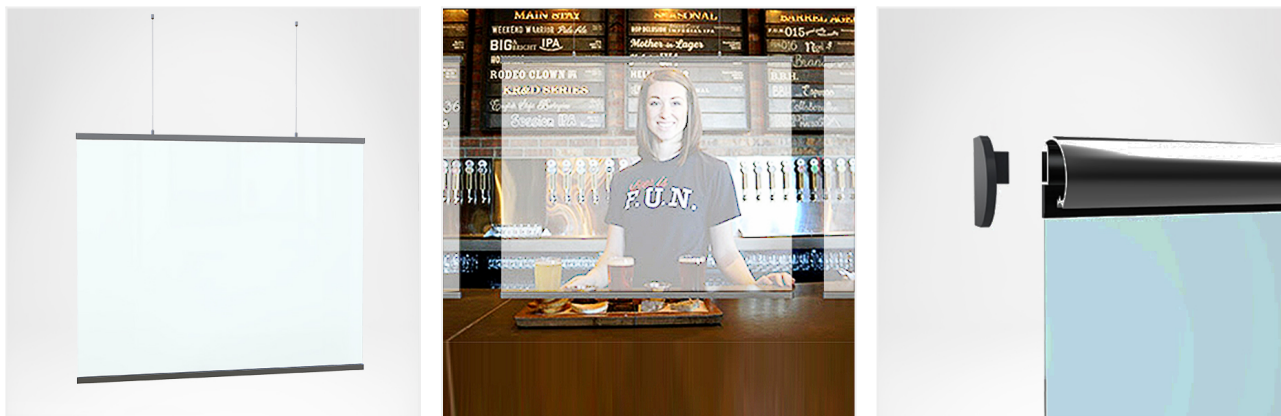

## Viseća PET zaštitna barijera za zaštitu od kapljičnih infekcija

Viseća zaštitna plastična barijera za zaštitu od kapljičnih infekcija, namenjena je zaštiti zaposlenih izloženih bliskom kontaktu sa klijentima. Izrađena je od PET-a (polietilena) debljine 0,7 koji se lako dezinfikuje alkoholom i postavljena je na aluminijumske nosače koje obezbeđuju stabilnost ploče. Jednostavno se postavlja kačenjem na plafon na kuke na klizaču na gornjoj lajsni i štiti zaposlene od direktnog kontakta sa klijentima sa kojima su, po prirodi posla, prinuđeni da imaju kontakt. Ovo je jednostavno rešenje koje će obezbediti da Vaši zaposleni ne budu u bliskom kontaktu sa klijentima.

Izrađuje se u tri standardne širine- 80cm, 100cm i 120cm. Visina ploče je 80cm.

U tabeli dole je iskazan cenovnik koji nudi automatske popuste na veće porudžbine, vođen principom – kupite više, platite manje! Praktično za veće porudžbine Vam nudimo popuste i do 15% od osnovne cene.

Ali to nije sve, ako ste zainteresovani za kupovinu u količinama mnogo većim od onih iskazanih u tabelama, budite slobodni da nas pozovete i dobićete dodatni popust!

Opis	1+	10+	25+	50+
<b>Viseća PET zaštitna barijera</b> - 800mm x 800mm Šifra - <b>VZPB0880</b>	22.66	21.52	20.40	19.26
<b>Viseća PET zaštitna barijera</b> - 1.000mm x 800mm Šifra - <b>VZPB1080</b>	28.60	27.18	25.74	24.32
<b>Viseća PET zaštitna barijera</b> - 1.200mm x 800mm Šifra - <b>VZPB1280</b>	33.64	31.96	30.28	28.60
<b>* Druge dimenzije dostupne po porudzbini</b>				Cena na upit!